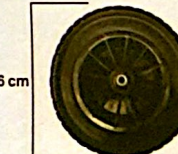

36 cm

19 mm

3/4"

70 mm

3.25"

Ref.: 3.25/3-C3

Rodado completo para carga (26 mm)

- Tamanho do fardo com 6 rodados: 500X360X360
- Peso do fardo com 6 rodados: 12,54KG
- Peso unitário: 2,09 KG
- Tamanho unitário: 75x360x360
- Capacidade de carga: 180 Kg.
- (EAN-13) Cód. Barras produto - 789859315252
- (DUN-14) Cód. Barras embalagem - 1789859315252

36 cm

26 mm

1"

70 mm

3.25"

Ref.: 3.25/3-T1

Rodado completo 3.25/3-T1 13MILIMETROS 13MM X 125MM

- Tamanho do fardo com 6 rodados: 750x360x360
- Peso do fardo com 6 rodados: 13,2 KG
- Peso unitário: 2,20 KG
- Tamanho unitário: 125x360x360
- Capacidade de carga: 180 Kg.
- (EAN-13) Cód. Barras produto - 7898593152533
- (DUN-14) Cód. Barras embalagem - 17898593152530

36 cm

13 mm

Eixo 1/2"

12 mm

3.25"

QUALIDADE

PATROL

INOVAÇÃO